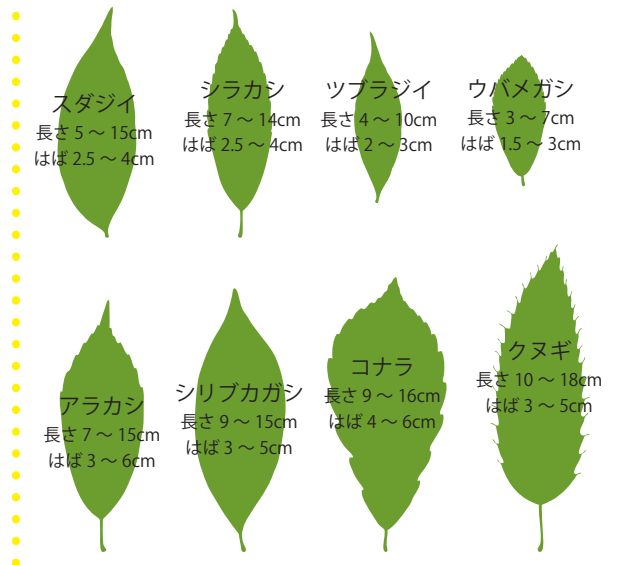

かかとの形をみてみよう

実の形をみてみよう

葉のうらを見てみよう

葉の形をみてみよう

実のおしりを見てみよう

葉の長さを見てみよう

7cm より 短い / 7cm より 長い

葉のうらを見てみよう

葉の形を見てみよう

葉の大きさをくらべてみよう

※どんぐりはほぼ実物大