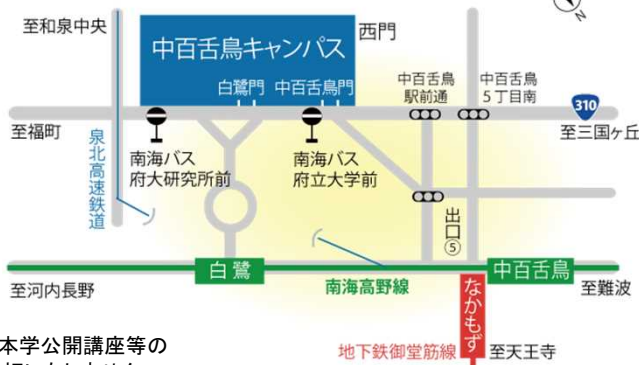

iPadで 作ってみよう！

府大の 樹木図鑑

観察した樹木の写真をiPadで撮って
世界にひとつだけの図鑑を
つくりましょう！

講師：中村 彰宏 大阪府立大学生命環境科学研究科 准教授

2019年 **11月9日(土)** ※天候不順の場合は 11月16日(土)に順延 **13:00～15:30**

大阪府立大学にはたくさんの種類の植物が生育しています。大阪周辺でふつうに見られる種類や、大阪では見られない種類、外国に生育する種類もあります。今回のプログラムでは、キャンパス内を歩いてiPad内のクイズを解きながら、野外に生育する樹木の紅葉の様子やどんぐり(実)などを観察してその特徴や名前を学びます。

申込方法 府大Webサイト「お申込みフォーム」

大阪府立大学 公開講座 検索

※当選・落選に関わらず、結果は開催日の5日前までにメールにてお知らせしますので、届かない場合は必ずお問合せください。

会場 大阪府立大学中百舌鳥キャンパス

- 南海高野線「白鷺駅」下車 南西へ約500m
 - 南海高野線「中百舌鳥駅」下車、南東へ約1000m
 - 地下鉄御堂筋線「なかもず駅（5号出口）」から南東へ約1000m
 - 南海高野線「中百舌鳥駅」・地下鉄御堂筋線「なかもず駅」から南海バス（北野田駅前行）で約5分、「府立大学前」下車
 - JR阪和線・南海高野線「三国ヶ丘駅」から南海バスで約14分、「府立大学前」下車
- ※駐車場はありませんので、電車・バスをご利用ください。

対象 小学3年生～6年生 ※要保護者同伴

定員 20組 ※応募者多数の場合は抽選

受講料 500円 **締切** 10月25日(金) 必着
消費税10%含む