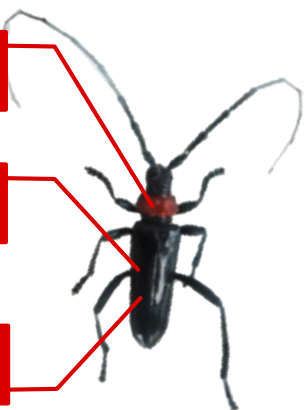

BLACK HUNTER

2019

ブラックハンター 2019

クビアカツヤカミキリを発見しよう！

平成30年1月、とある生物が特定外来生物に指定されました。

その名はクビアカツヤカミキリ、幼虫がサクラやモモなどの樹木を食い荒らす生物です。堺市でも生息が確認され、このままではサクラなどの樹木が枯れる可能性があります。

どうかみなさんの力を貸してください！

クビアカツヤカミキリ

- 時期 6月～8月
- 好む植物 桜、梅、桃 などのバラ科植物

くび(胸部)が赤色

光沢のある黒色

体長2.5～4 cm

成虫は幹

フラス(木くず+虫フン)は根元近く

特定外来生物

生態系などに被害を及ぼす生き物です。